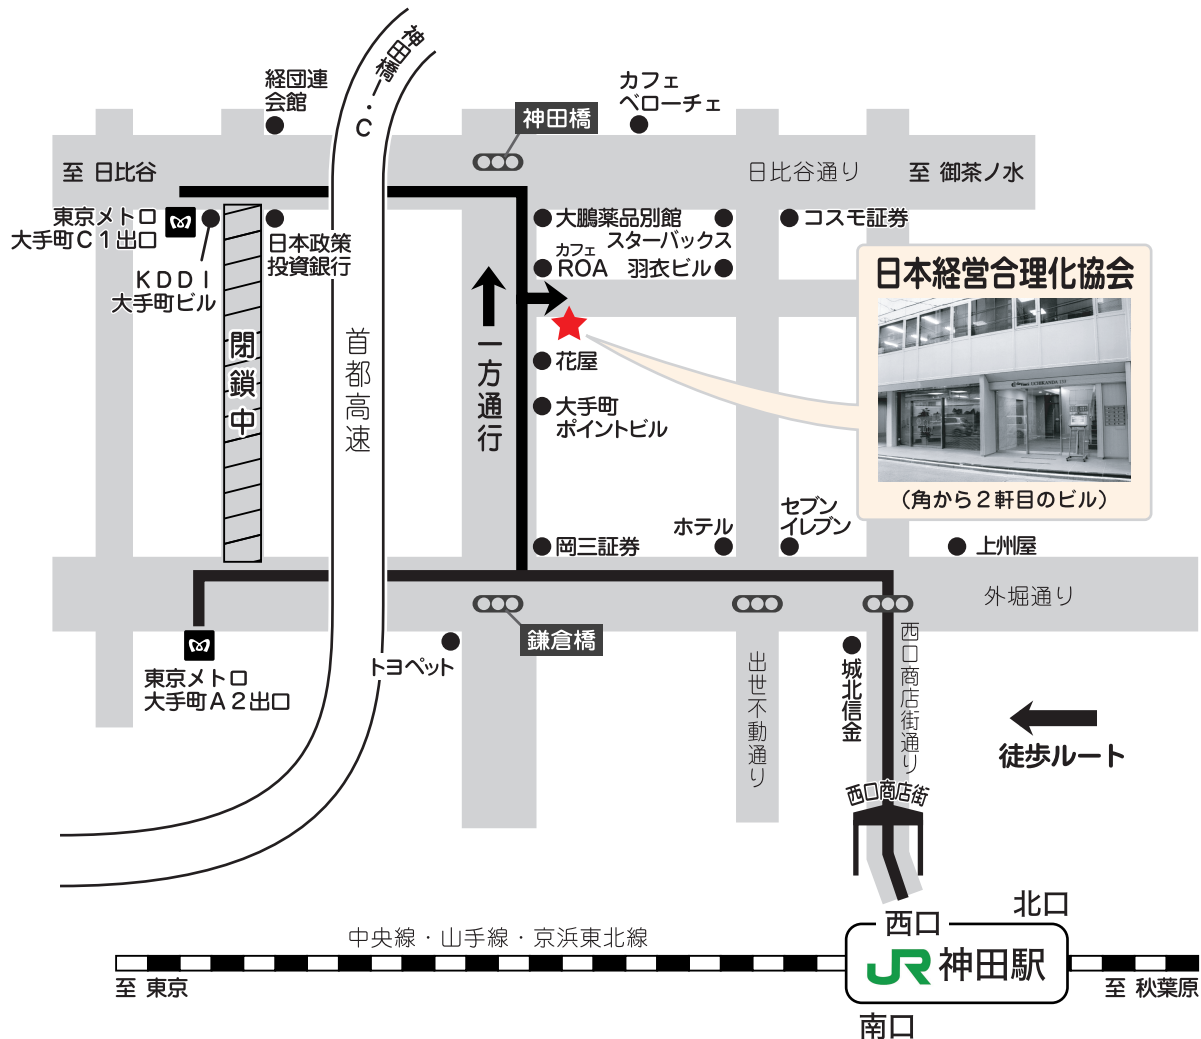

日本経営合理化協会 JMCAホール(4F)

〒101-0047 東京都千代田区内神田1-3-3 ダヴィンチ内神田ビル133
TEL 03-3293-0041 FAX 03-3293-0048
<http://www.jmca.co.jp/>

【 交通 】

- 東京駅(八重洲口)からタクシーで10分。 ※呉服橋経由、神田橋交差点右手前で下車して下さい
- JR神田駅西口下車徒歩10分。
(神田駅からおこしの方へ)
 - 必ず「西口」から出て下さい。
 - 目の前に「西口商店街」があります。「西口商店街」をまっすぐ進み(約5分)、最初の信号(左角が城北信用金庫)を渡して下さい。
 - 渡りましたら左手に進んで下さい。鎌倉橋の交叉点に出ます。(約3分)
右角が岡三証券です。岡三証券を右折し、まっすぐ進んで下さい。
 - 前方に大きな交叉点(神田橋の交叉点)が見えます。その右手前に「ROA」というレストランがあります。その手前を右折していただき2軒目右手のグレーのビルがJMCAホールのビルです。
 - エレベーターで4Fにあがって下さい。JMCAホールです。(事務所にご用の方は2階へ)
- 東京メトロ大手町駅下車
 - 丸の内線A2出口徒歩5分。(A1出口は閉鎖されています。A2出口をご利用下さい。)
 - 千代田線・半蔵門線C1出口徒歩5分。

※当該ビルには駐車場はございません。ご了承下さい。