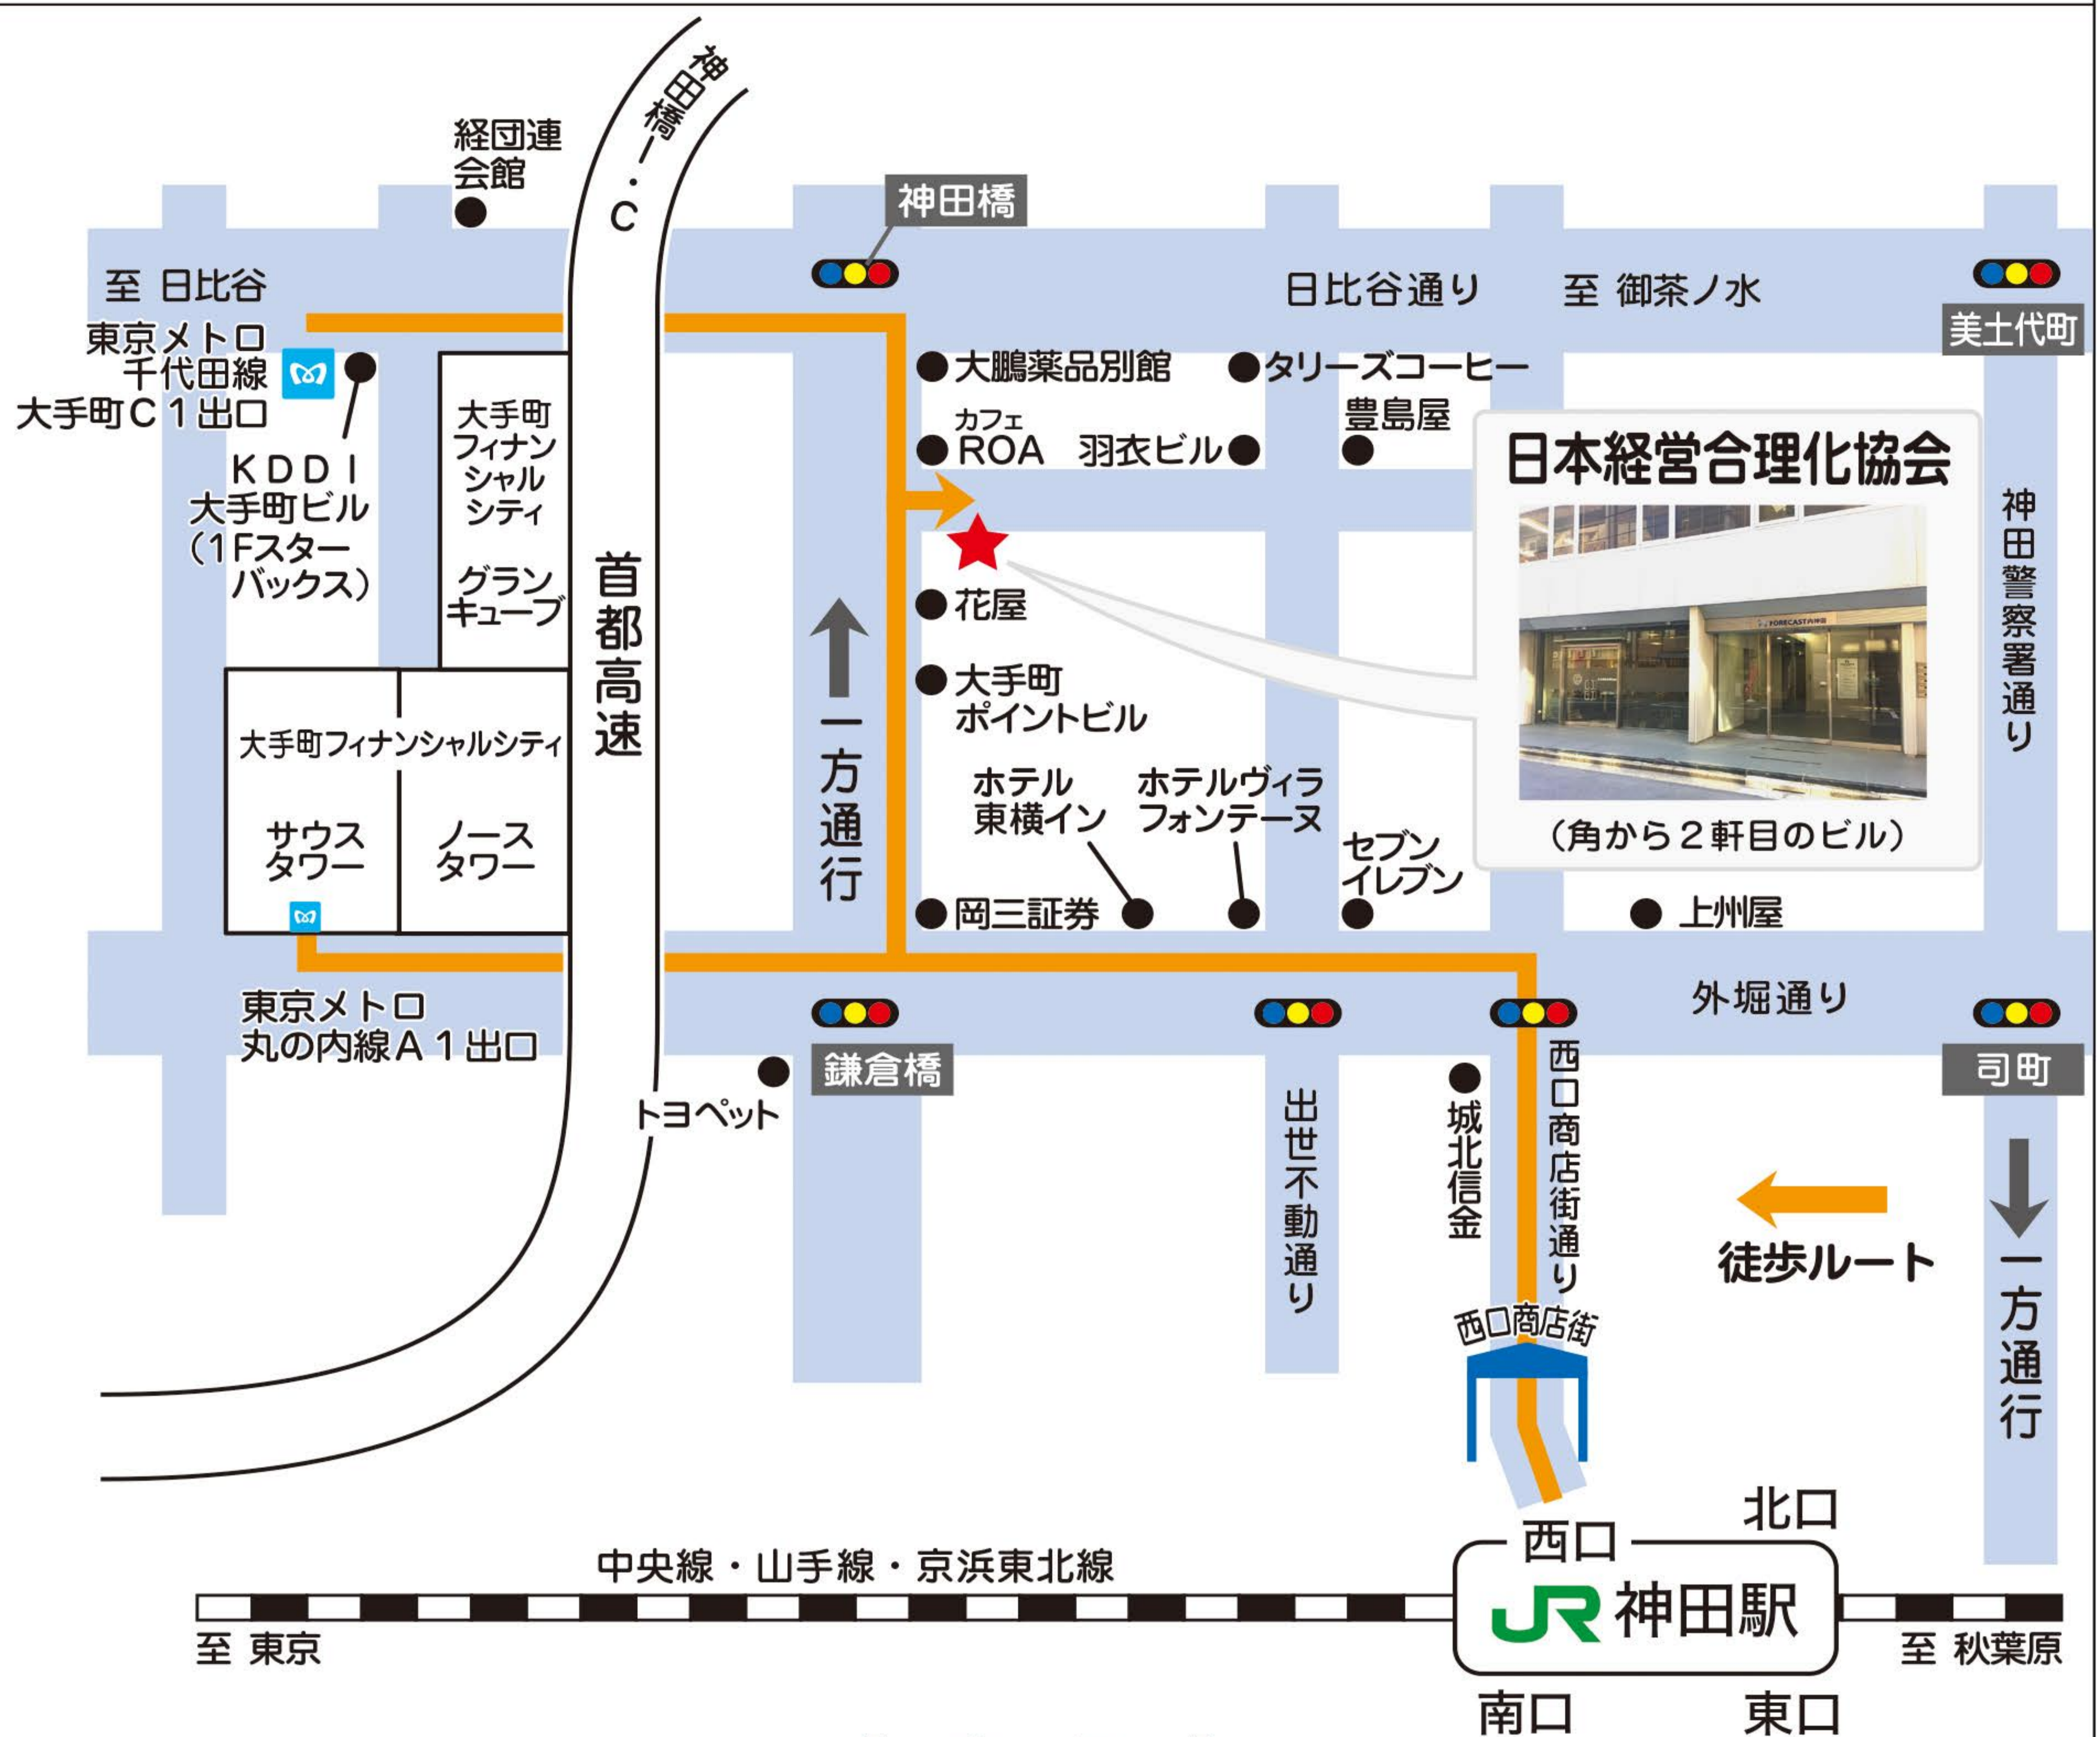

日本経営合理化協会 JMCAホール (4F)

(フォーキャスト)

〒101-0047 東京都千代田区内神田1-3-3 FORECAST内神田

TEL 03-3293-0041 FAX 03-3293-0048 <http://www.jmca.co.jp/>

【 交通 】

東京駅 (八重洲口) から おこしの方へ

- タクシーで10分。※呉服橋経由、神田橋交差点右手前で下車して下さい、カフェROAの前あたりになります。

神田駅から おこしの方へ

- JR神田駅西口下車徒歩10分。
- 必ず「西口」から出して下さい。
- 目の前に「西口商店街」があります。「西口商店街」をまっすぐ進み(約5分)、最初の信号(左角が城北信用金庫)を渡って下さい。
- 渡りましたら左手に進んで下さい。鎌倉橋の交叉点に出ます。(約3分) 右角が岡三証券です。岡三証券を右折し、まっすぐ進んで下さい。
- 前方に大きな交叉点(神田橋の交叉点)が見えます。その右手前に「ROA」というレストランがあります。その手前を右折していただき2軒目右手のグレーのビルがJMCAホールのビルです。
- エレベーターで4Fにあがって下さい。JMCAホールです。(事務所にご利用の方は2階へ)

東京メトロ大手町駅から おこしの方へ

- 丸の内線A1出口徒歩5分。
- 千代田線・半蔵門線C1出口徒歩5分。東西線・三田線大手町駅改札から、A1・C1出口までは、徒歩15分程かかります。

羽田空港から おこしの方へ

- モノレールで浜松町駅へ JR(山手線・京浜東北線)で神田駅へ(羽田から60分)
- タクシーで約30分

※当該ビルには駐車場はございません。ご了承下さい。